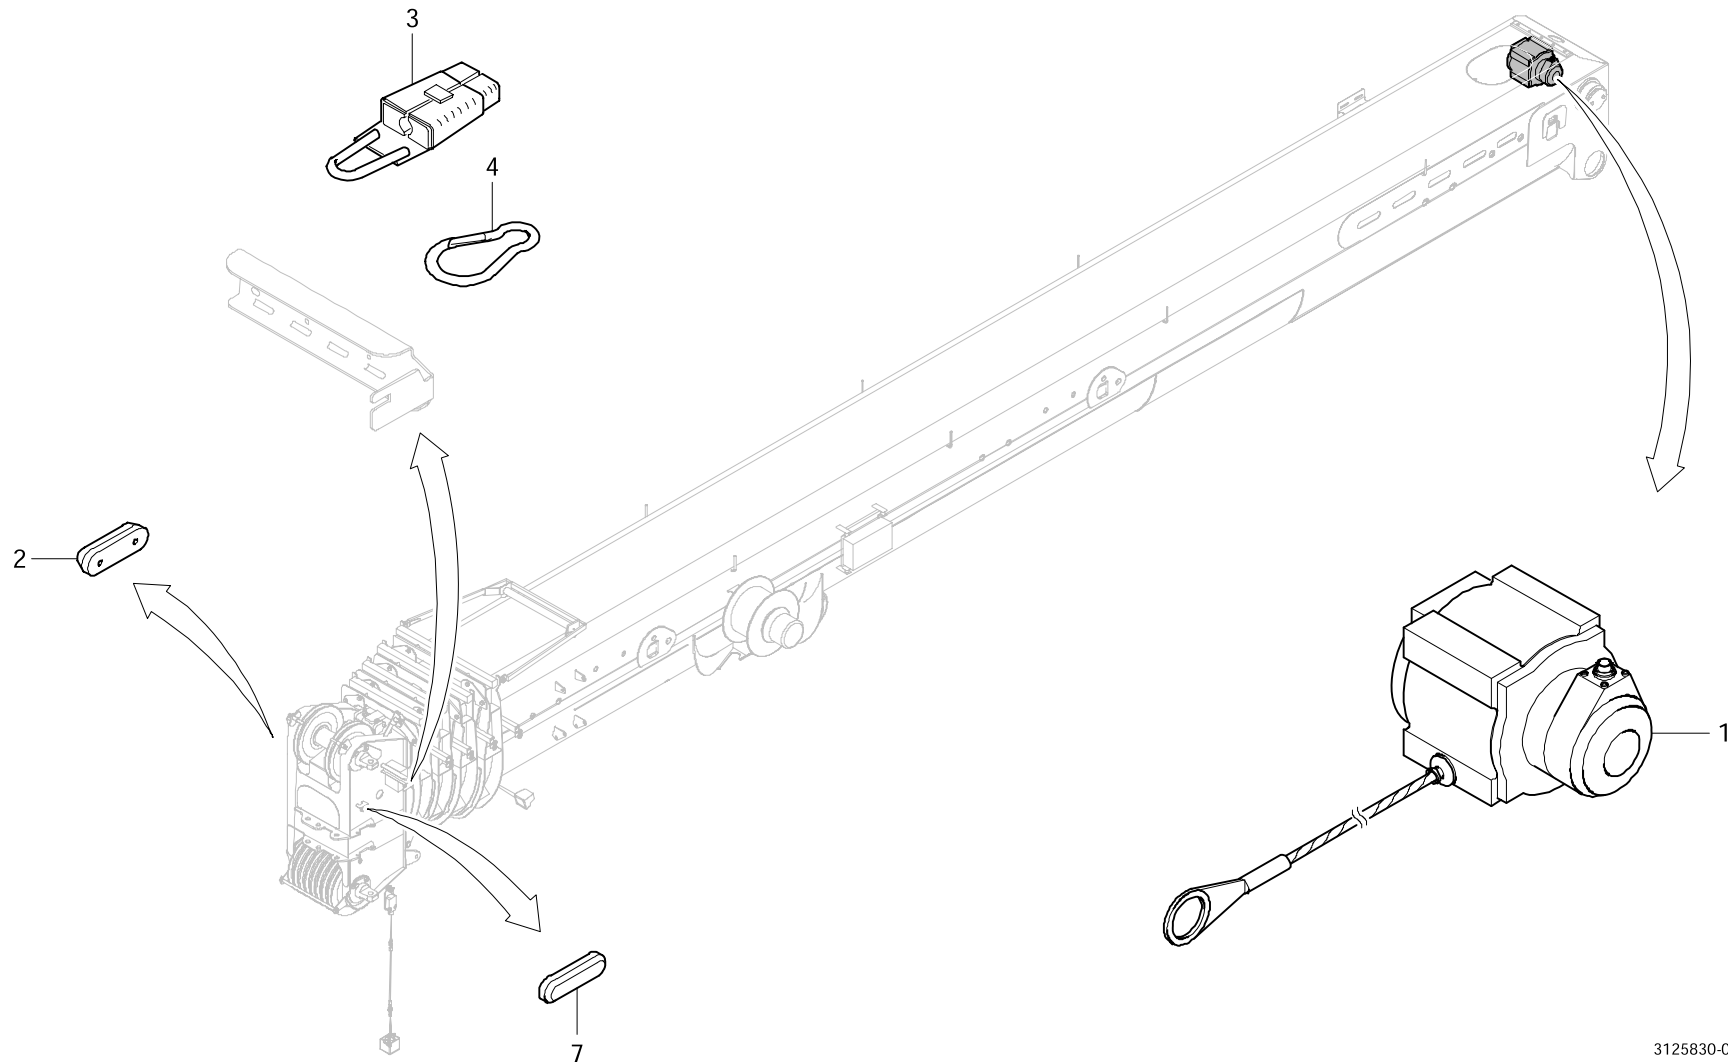

GROVEE.-TEILE TELESKOP AUSLEGER
E.-PARTS, TELESCOPE JIBBILD TAFEL
PICTORIAL DISPLAY

GMK 5170

211.08

3125830-ETL #

1/1

G 806

3125830-0-BL01-21108-5170